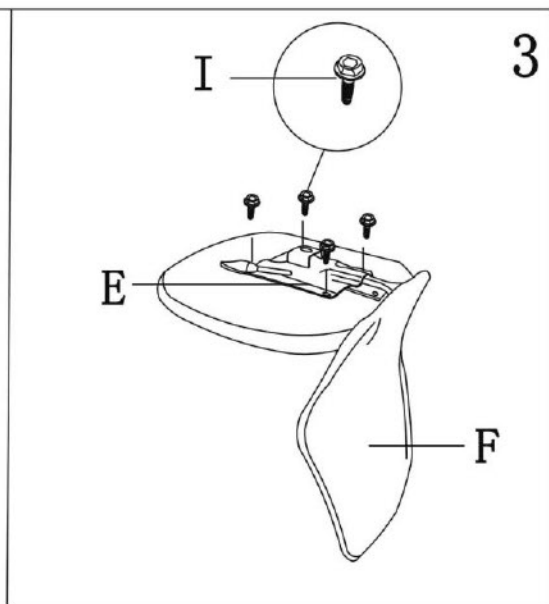

Инструкция за монтаж на офис стол Carmen 7022-1

Максимално натоварване: 70кг

A		1 бр.
B		5 бр.
C		1 бр.
D		1 бр.
E		1 бр.
F		1 бр.
G		1 бр.
H	 M6*25	4 бр.
I	 M6*20	4 бр.
J		1 бр.

Максимално натоварване : 70 кг.