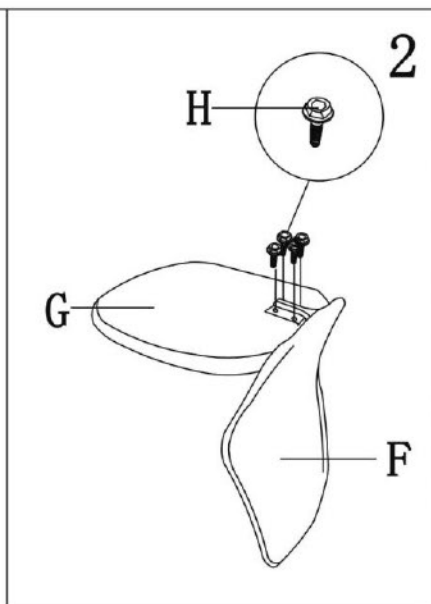

Инструкция за монтаж на офис стол Carmen 7022-1

Максимално натоварване: 70кг

A		1 бр.
B		5 бр.
C		1 бр.
D		1 бр.
E		1 бр.
F		1 бр.
G		1 бр.
H	 M6*25	4 бр.
I	 M6*20	4 бр.
J		1 бр.

Максимално натоварване : 70 кг.