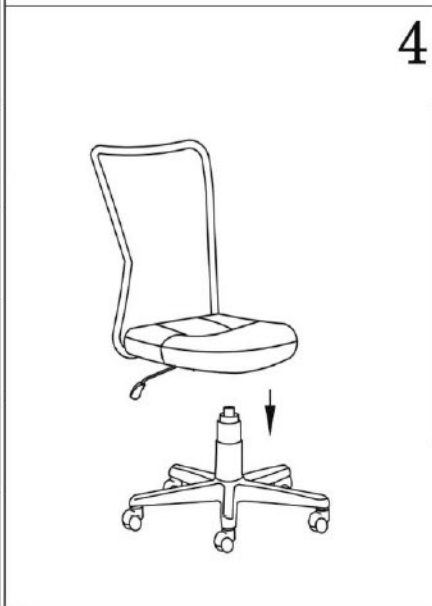

Инструкция за монтаж на офис стол Carmen 7022-1

Максимално натоварване: 70кг

A		1 бр.
B		5 бр.
C		1 бр.
D		1 бр.
E		1 бр.
F		1 бр.
G		1 бр.
H	 M6*25	4 бр.
I	 M6*20	4 бр.
J		1 бр.

Максимално натоварване : 70 кг.