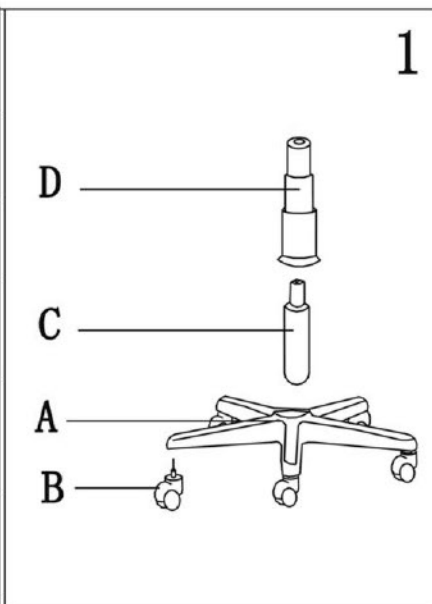

Инструкция за монтаж на офис стол Carmen 7022-1

Максимално натоварване: 70кг

A		1 бр.
B		5 бр.
C		1 бр.
D		1 бр.
E		1 бр.
F		1 бр.
G		1 бр.
H	 M6*25	4 бр.
I	 M6*20	4 бр.
J		1 бр.

Максимално натоварване : 70 кг.