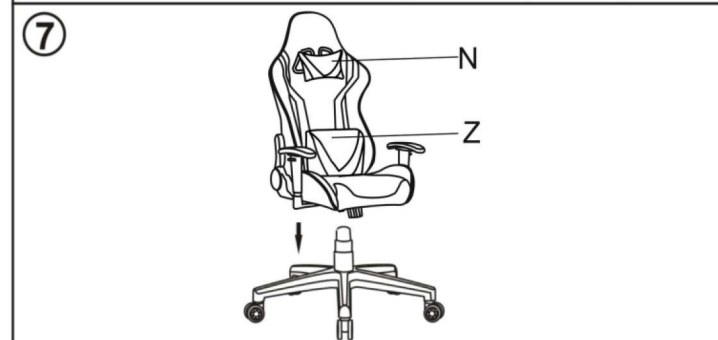

ИНСТРУКЦИЯ ЗА МОНТАЖ НА ОФИС СТОЛ CARMEN 6195

A		H	
B		I x 12 бр	 M8*25 MM
C		J	
D		K1	
		K2	
E		L x 2 бр	 
F		N	
G		Z	

Максимално натоварване: 130 кг.