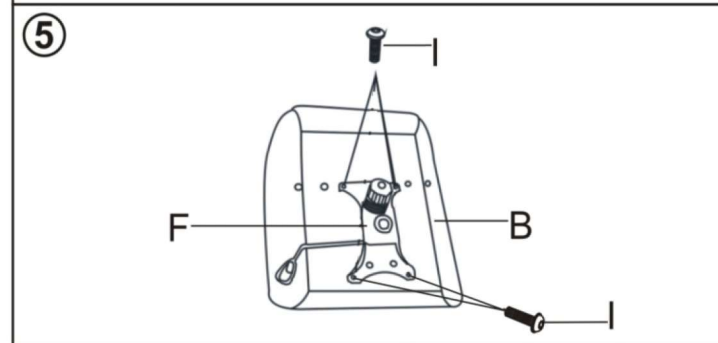

ИНСТРУКЦИЯ ЗА МОНТАЖ НА ОФИС СТОЛ CARMEN 6195

A		H	
B		I x 12 бр	 M8*25 MM
C		J	
D		K1	
		K2	
E		L x 2 бр	 
F		N	
G		Z	

Максимално натоварване: 130 кг.