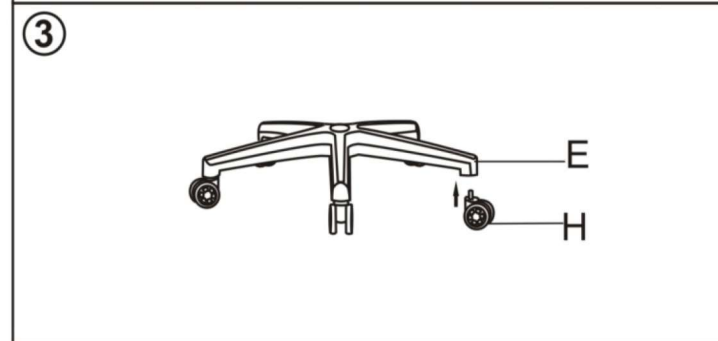

ИНСТРУКЦИЯ ЗА МОНТАЖ НА ОФИС СТОЛ CARMEN 6195

A		H	
B		I x 12 бр	 M8*25 MM
C		J	
D		K1	
		K2	
E		L x 2 бр	 
F		N	
G		Z	

Максимално натоварване: 130 кг.