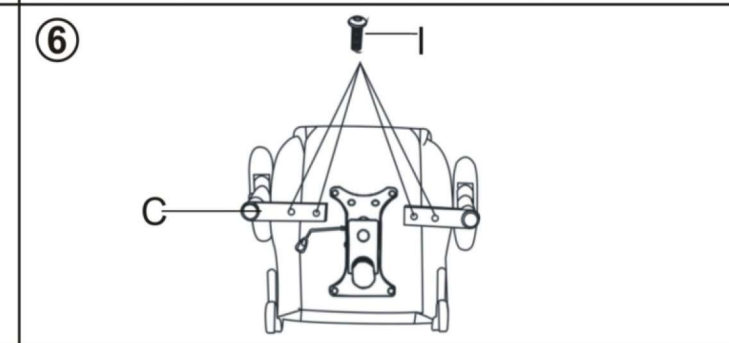

ИНСТРУКЦИЯ ЗА МОНТАЖ НА ОФИС СТОЛ CARMEN 6195

A		H	
B		I x 12 бр	 M8*25 MM
C		J	
D		K1	
		K2	
E		L x 2 бр	 
F		N	
G		Z	

Максимално натоварване: 130 кг.