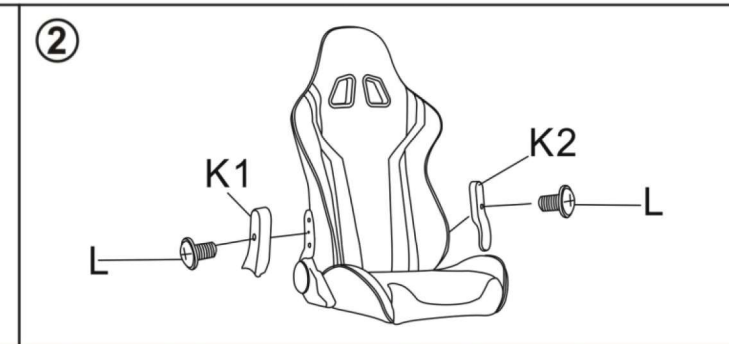

ИНСТРУКЦИЯ ЗА МОНТАЖ НА ОФИС СТОЛ CARMEN 6195

A		H	
B		I x 12 бр	 M8*25 MM
C		J	
D		K1	
		K2	
E		L x 2 бр	 
F		N	
G		Z	

Максимално натоварване: 130 кг.