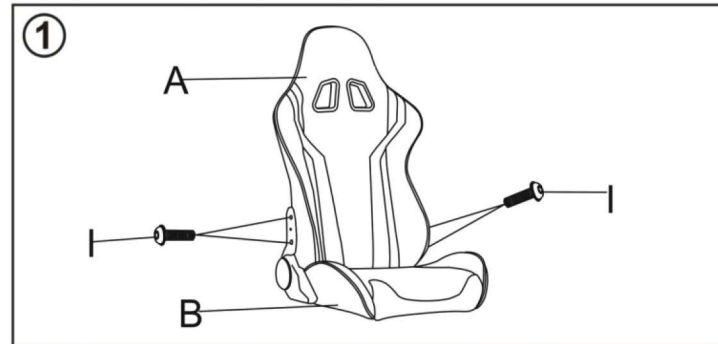

ИНСТРУКЦИЯ ЗА МОНТАЖ НА ОФИС СТОЛ CARMEN 6195

A		H	
B		I x 12 бр	 M8*25 MM
C		J	
D		K1	
		K2	
E		L x 2 бр	 
F		N	
G		Z	

Максимално натоварване: 130 кг.