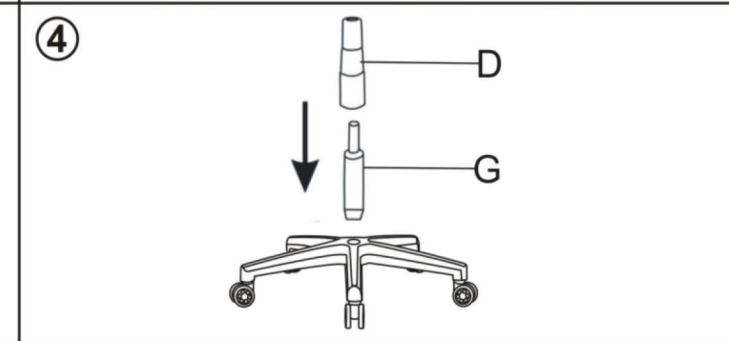

ИНСТРУКЦИЯ ЗА МОНТАЖ НА ОФИС СТОЛ CARMEN 6195

A		H	
B		I x 12 бр	 M8*25 MM
C		J	
D		K1	
		K2	
E		L x 2 бр	 
F		N	
G		Z	

Максимално натоварване: 130 кг.